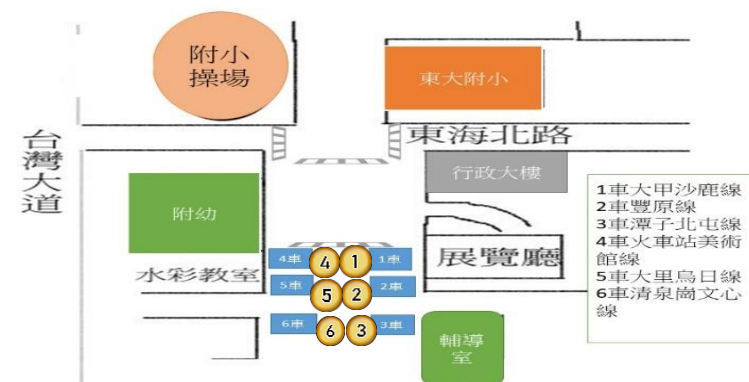

07:15 學校

第五車大里烏日線

站名	時間	停車地點(站名)
霧峰中正路	06:08	霧峰台銀
黎明路	06:35	過互愛巷 7-11 原二信
中山路二段	06:36	台灣楓康超市-黎明路
永春東路	06:46	萬和國中
永春東路	06:48	向心南路(衛生所及第四分局)
文心路	06:50	文心路上品皇咖啡對面-文心南二路
右轉黎明	06:53	早安黎明大樓全聯福利站
黎明路	06:55	向上路口通訊行
黎明路	07:02	干城街全國電子

07:15 學校

★ 以上僅提供週六繳交自主學習專車費之同學乘座,如其他須搭乘之同學請於每星期五前至學務處購買臨時車票

週六校車停放位置圖

週六 校車停放位置圖