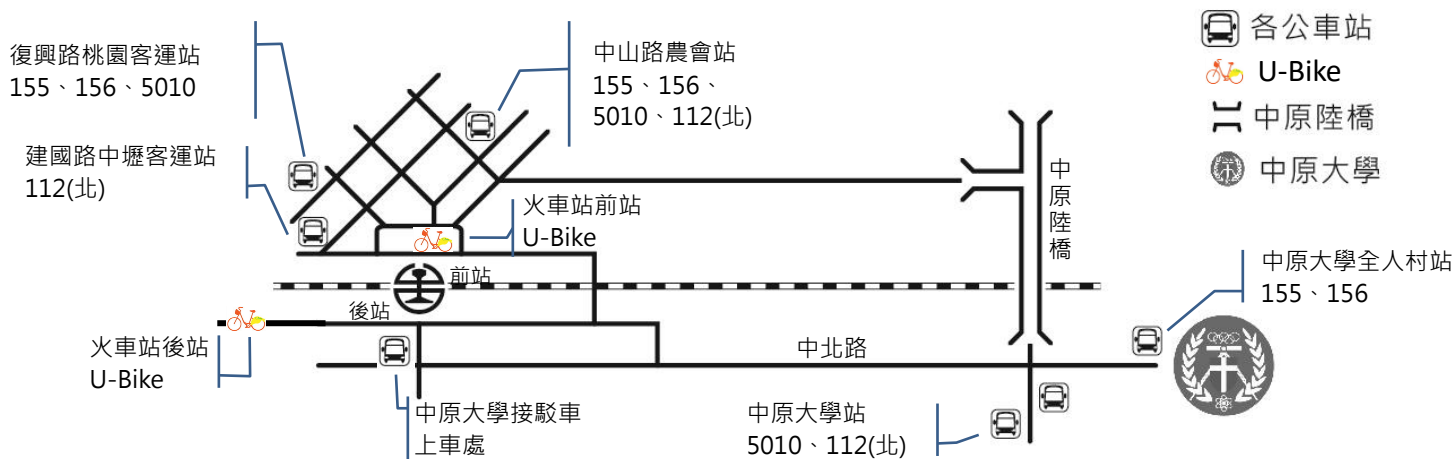

9. 交通資訊：活動當日請自行抵達中原大學，以下提供相關交通資訊。

- **活動接駁車**--上午 08:10-08:50 從中壢後火車站至中原大學(約 15 至 20 分鐘一班車)。
  下午 02:00-03:30 從中原大學至中壢後火車站(約 15 至 20 分鐘一班車)。
- **步行**--由中壢火車站後站步行至中原大學，約 30 分鐘。
- **U-Bike**--由中壢火車站後站騎車至中原大學，約 10 分鐘。
- **公車**--桃園客運 155、156、5010 以及中壢客運 112(北)等班次公車。

☆溫馨提醒：因校內空間有限，請盡量搭乘大眾交通工具，造成不便，敬請見諒☆