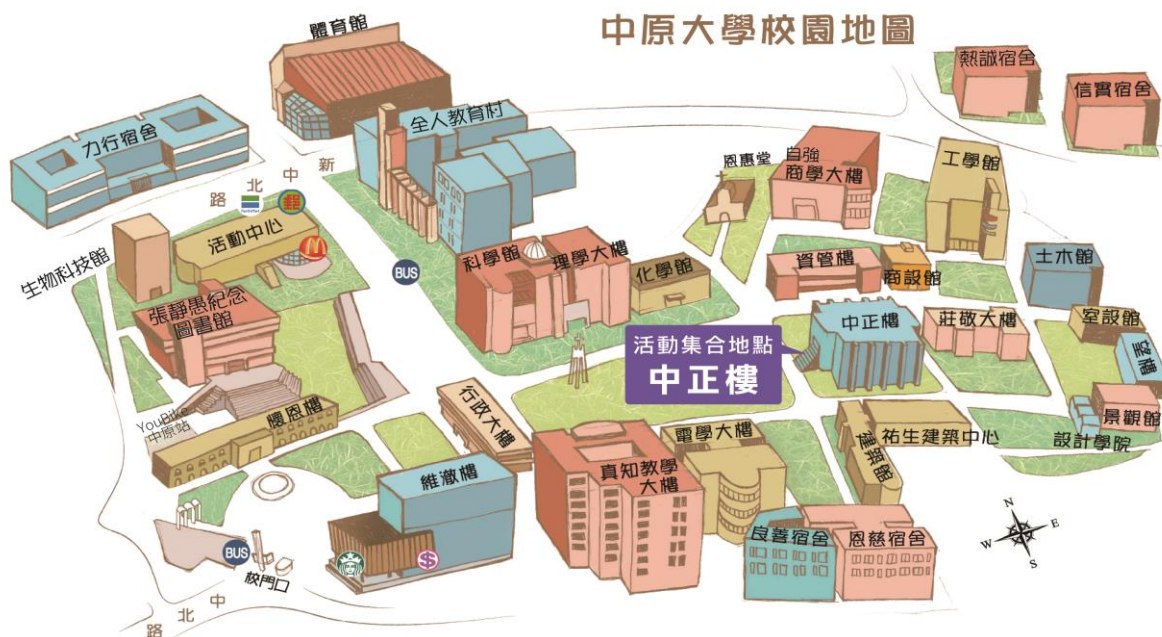

(活動期間本校投保參與學生之200萬元意外保障與3萬元意外醫療險，請詳細填寫個人資料。)

線上報名網址：<https://ez2o.com/4wWju> 或 QR-Code 報名 →

活動相關訊息請至臉書「中原大學科學與人文教育發展中心」粉絲頁查詢。

6. 當日活動採刷「身分證條碼」報到方式，請記得攜帶「身分證」或「手機拍下身分證條碼」，以便進行報到流程
7. 活動內容：

時間	4/27 星期五
8:30~9:00	中正樓報到
9:00 ~ 15:00	<ul style="list-style-type: none">● 中原大學簡介● 職涯探索● 「國際交換生、國際學位生、國際人才菁英培育計畫」之說明
	校園環境參訪
	與師長有約座談、各學系學習活動相關介紹及餐敘
	男、女宿舍介紹與參觀
	返回溫暖的家

8. 集合地點：

9. 交通資訊：活動當日請自行抵達中原大學，以下提供相關交通資訊。

- **活動接駁車**--上午 08:10-08:50 從中壢後火車站至中原大學(約 15 至 20 分鐘一班車)。
下午 02:00-03:30 從中原大學至中壢後火車站(約 15 至 20 分鐘一班車)。
- **步行**--由中壢火車站後站步行至中原大學，約 30 分鐘。
- **U-Bike**--由中壢火車站後站騎車至中原大學，約 10 分鐘。
- **公車**--桃園客運 155、156、5010 以及中壢客運 112(北)等班次公車。