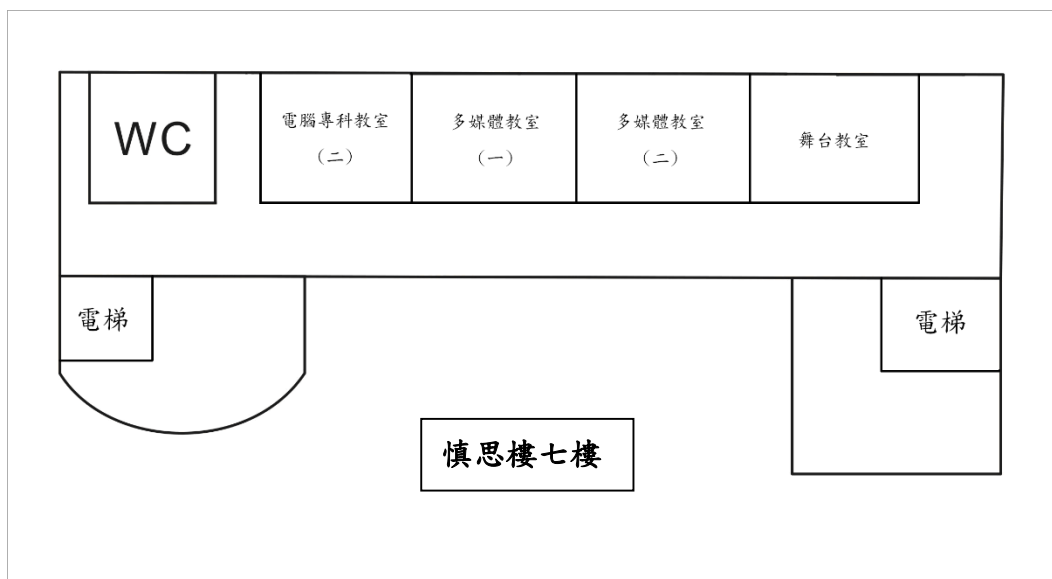

## 臺中一中考場相關注意事項

1. 各科競試場地：(請參閱次頁校園及相關考區平面圖)

科別	考試說明場地	上午競賽場地	午餐地點	下午競賽場地
物理	校史館	科學館 4 樓 物理實驗室	敬業樓 B1 第二會議室	科學館 3 樓 生物實驗室
化學		科學館 2 樓 化學實驗室	敬業樓 B1 第二會議室	慎思樓閱覽室
資訊		慎思樓 7 樓 多媒體教室	科學館 B1 科學素養教室	慎思樓 7 樓 多媒體教室

# 臺中市立臺中第一高級中等學校校園平面圖

報到處：科學館一樓大廳

試場說明場地：校史館

A 考場：慎思樓 7 樓：多媒體教室(一)、多媒體教室(二)

B 考場：科學館 2 樓：化學科實驗室

科學館 3 樓：生物科實驗室

科學館 4 樓：物理科實驗室

C 考場：慎思樓閱覽室

# 臺中市立臺中第一高級中等學校科學館各樓層平面圖

## 臺中市立臺中第一高級中等學校慎思樓七樓平面圖

多媒體教室(一)、多媒體教室(二)：程式設計試場

舞臺教室：資訊科教授休息室

※註：大樓兩側均備有電梯及飲水機